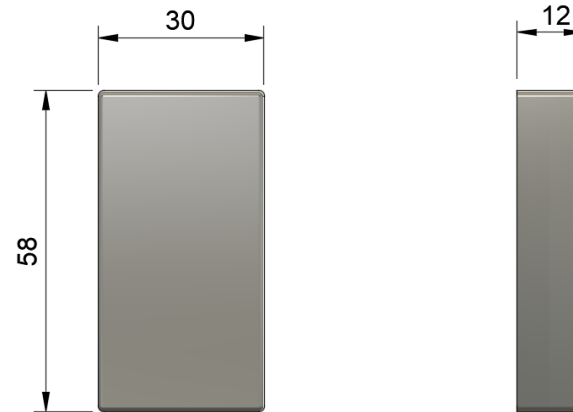

Endkappe für L-Montageschiene

Artikelnummer 760040

Beschreibung	Endkappe für L-Montageschienen. Aus wetterbeständigem Polypropylen.
Material	PP
Gewicht	0.012 KG
Verpackungseinheit	250 Stück pro Beutel